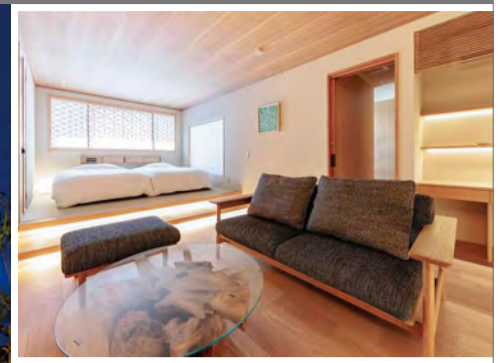

My Favorite Life Style

プライベートで愉しみたい、鳥取県境港・全室離れのラグジュアリー旅館。
金曜夜に発ち、月曜朝はそのまま出社。週末の2泊3日で夢心地の非日常を体験できる隠れ宿がこの15日に開業。

鳥取県西部の境港市は、全国有数の港町。魚「鬼太郎」のまちとして全国的な知名度を誇る。JR「境港 駅」から水木しげる記念館までの約800mは「水木しげるロード」と名付けられ、実に17体の妖怪フロンティア像が道の両側から訪れる人を見守る。

今月15日、観光客に人気のこの通りの入り口に新ブランドマークが誕生した。「皆玉邸 恵・MEGUMI」は、静謐な外観にサプライズ感満載のスマイルラグジュアリー旅館。東京都心の高級ホテルに引けを取らないクオリティで、さすく注目を集めている。

すべて露天風呂付き
100㎡超を誇る4棟の離れ

宿の特徴は、まず客室全室が露天風呂付きの離れで、最も小さな空間でも約108㎡という広さを誇る。迎えるのは毎日1〜4名の4組のみ、夢心地な安らぎを提供してくれる各棟にはそれぞれ明確なテーマが描かれている。

まず【静謐・Jumbo】のテーマは、リトリート&リセット、心と身体への恵み。そのコンセプト通り、何と茶室を構えており、茶室体験はもちろん心身を整える休日にも最適だ。【清泉・See-see】は境港らしい水の恵みを表現。水盤テラスが用意されており、水面の輝きや流れが五感で感じられる空間演出が新鮮だ。【古今・Kokoro】は、移ろいゆく昔と今、時間の恵み。約128㎡と4室で最も広い客室で、専用のフィンドサウナ&プライベートバーを設置。また、個室も利用できる食事処【火撥】への専用通路がある。

滞在中を通してほかの宿泊客と一切顔を合わせない完全プライベートな時間を過ごせる。そして「芽吹・Meubuki」は、自然が芽吹く木の恵み。四方を木々で囲まれ、小上がりの和室とヒノキ風呂で安らげるこの客室は、実は4名で宿泊する際は最もおすすめです。