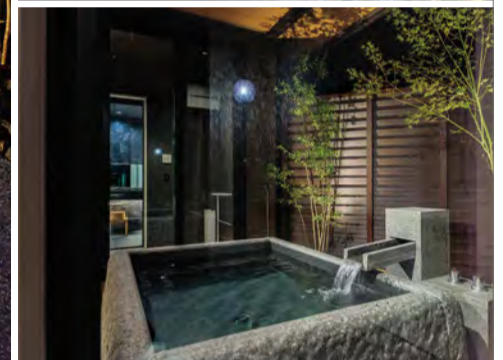

My Favorite Life Style

プライベートで愉しみたい、鳥取県境港・全室離れのラグジュアリー旅館。
金曜夜に発ち、月曜朝はそのまま出社。週末の2泊3日で夢心地の非日常を体験できる隠れ宿がこの15日に開業。

鳥取県西部の境港市は、全国有数の港町。魚「鬼太郎」のまちとして全国的な知名度を誇る。JR「境港 駅」から水木しげる記念館までの約800mは「水木しげるロード」と名付けられ、実に17体の妖怪フロンティア像が道の両側から訪れる人を見守る。

今月15日、観光客に人気のこの通りの入り口に新ブランドマークが誕生した。「皆玉邸 恵・MEGUMI」は、静謐な外観にサプライズ感満載のスマイルラグジュアリー旅館。東京都心の高級ホテルに引けを取らないクオリティで、さすく注目を集めている。

すべて露天風呂付き
100㎡超を誇る4棟の離れ

宿の特徴は、まず客室全室が露天風呂付きの離れで、最も小さな空間でも約108㎡という広さを誇る。迎えるのは毎日1〜4名の4組のみ、夢心地な安らぎを提供してくれる各棟にはそれぞれ明確なテーマが描かれている。

まず【静謐・Jumbo】のテーマは、リトリート&リセット、心と身体への恵み。そのコンセプト通り、何と茶室を構えており、茶室体験はもちろん心身を整える休日にも最適だ。【清泉・See-see】は境港らしい水の恵みを表現。水盤テラスが用意されており、水面の輝きや流れが五感で感じられる空間演出が新鮮だ。【古今・Kokoro】は、移ろいゆく昔と今、時間の恵み。約128㎡と4室で最も広い客室で、専用のフィンドサウナ&プライベートバーを設置。また、個室も利用できる食事処【火撥】への専用通路がある。

滞在中を通してほかの宿泊客と一切顔を合わせない完全プライベートな時間を過ごせる。そして「芽吹・Meubuki」は、自然が芽吹く木の恵み。四方を木々で囲まれ、小上がりの和室とヒノキ風呂で安らげるこの客室は、実は4名で宿泊する際は最もおすすめです。