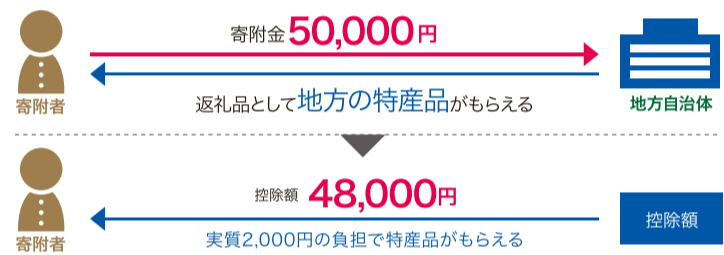

5つの自治体までは確定申告不要!

サラリーマンなど給与所得者は年間の寄附先が5自治体以内であれば「ふるさと納税ワンストップ特例制度」を利用することで確定申告は不要となる。

※ 本企画から複数の自治体を選んで寄附することも可能。
※ ただし、自治体より送付される「ワンストップ特例制度」利用申請書(受領証明書と同封)の返送が必要。

ふるさと納税

意外と簡単!!

CHECK! 2024年(令和6年)ふるさと納税 世帯別全額控除年間上限額目安表 出典:総務省「ふるさと納税ポータルサイト」より抜粋

本人の給与収入	独身又は共働き	夫婦	共働き+子1人(大学生)	夫婦+子1人(高校生)	共働き+子2人(大学生と高校生)
600万円	77,000円	69,000円	66,000円	60,000円	57,000円
700万円	108,000円	86,000円	83,000円	78,000円	75,000円
800万円	129,000円	120,000円	116,000円	110,000円	107,000円
900万円	152,000円	143,000円	138,000円	132,000円	128,000円
1000万円	180,000円	171,000円	163,000円	157,000円	153,000円
1200万円	247,000円	247,000円	229,000円	229,000円	219,000円
1400万円	360,000円	360,000円	339,000円	343,000円	277,000円
1600万円	429,000円	429,000円	408,000円	412,000円	396,000円
1800万円	498,000円	498,000円	477,000円	481,000円	465,000円
2000万円	569,000円	569,000円	548,000円	552,000円	536,000円
2200万円	640,000円	640,000円	619,000円	623,000円	607,000円
2400万円	814,000円	814,000円	790,000円	795,000円	776,000円
2500万円	855,000円	855,000円	830,000円	835,000円	817,000円

※自己負担額の2,000円を除く全額が所得税及び個人住民税から控除される上限額 ※住宅ローン控除等を受けている場合は上記より減額
※「共働き」は、配偶者控除(配偶者の給与収入が201万円以上の場合)の適用を受けていないケース ※「高校生」は16歳から18歳の扶養親族を、「大学生」は19歳から22歳の特定扶養親族を指す ※中学生以下の子供は計算上加味しない。夫婦+子1人(小学生)は「夫婦」と同額 ※「夫婦」は、ふるさと納税を行う方の配偶者に収入がないケース ※ふるさと納税を行う際は、必ず、各市区町村の担当窓口や、最寄りの税務署へ確認をお願いいたします ※上記表に掲載している年収以上の方は各自治体にお問い合わせを。

例えば、50,000円の寄附をした場合...

有名旅館多数! ふるさと納税で旅行に行こう! ふるさと納税おすすめ自治体

ゴルフ、釣り、豆腐づくりなどの体験型の返礼品と組み合わせて、伊豆市の魅力を存分に満喫しよう!

ここが凄い 映画やTV番組の舞台になった旅館も 有名旅館が多数 140種類以上 宿泊券 タイプの返礼品が実に 宿泊補助券タイプ、共通券タイプもご用意!

大人好みの「ゆりの休日」に相応しい上質な宿が多数点在する伊豆市内。市の【ふるさと納税】返礼品では、多様な癒しのシーンを愉しめるよう、【宿泊券】タイプのバリエーションが充実。寄附金額によって選べる旅のスタイル、まずはWEBで詳細のチェックを。

寄附額 10,000円~10,800,000円 終日自由に過ごす宿泊券のほか、ご当地イベント体験の返礼品も。詳しくはWEBサイトにて。

- 1万円~10万円 10万円台 20万円台 30万円台 40万円 50万円 60万円 70万円 80万円 90万円 100万円台 200万円 400万円 1,080万円

返礼品360種類以上 続々追加中!! クラフトビール、スモークチーズ、特産わさびもおすすめ!!

伊豆市ふるさと納税サポートセンター

WEBなら5分で簡単申し込み

お申し込みはこちら

ふるさと納税ポータルサイト一覧

楽天ふるさと納税 ふるさとチョイス ふるなび さとふる 一体.comふるさと納税 その他ポータルサイト

お問い合わせはお気軽に TEL.0558-99-9980

伊豆市 ふるさと納税