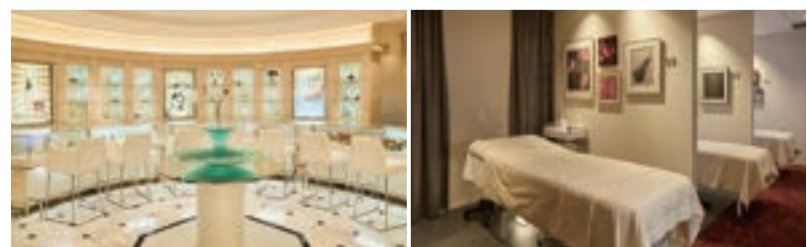

心齋橋大丸店

芦屋大丸店

ルミエ・パリ

【心齋橋大丸店】大阪市中央区東心齋橋1-18-24 X-CITY SHINSAIBASHI 3F TEL/06-6281-3390 営業時間/10:00~19:30
【芦屋大丸店】芦屋市船戸町1-31 大丸芦屋店2F TEL/0797-62-6110 営業時間/10:00~20:00
https://lumiere-paris.co.jp/ ※完全予約制

結果にこだわるエステで極上の心地よさを体感。

贅沢な気分を楽しみながら、プロの技でキレイになるエステ。選ぶ基準はいろいろだが、大切なのはやはり結果ではないだろうか。百貨店を中心に全国5店舗を展開するルミエ・パリは1986年の創業以来「結果主義」を掲げるサロン。目に見える結果と心からの満足にこだわり、技術、サービス、空間、商材を追求してきた。お悩みを丁寧にカウンセリングし、理想の肌やボディラインに近づける最善の提案を。使用化粧品も厳選して実際に使用し、納得できたものだけを採用。そして極めつきは「天使の羽のよう」と絶賛される繊細なハンドテク

ニックだ。肌を傷つけないよう細心の注意で行われる心地よい手技は、スタッフが日々研鑽を重ねた賜物である。
またサロンを訪れたらぜひ非日常空間も満喫してほしい。パリをテーマに店舗によってコンセプトが異なり、心齋橋店は宮殿のように煌びやか、芦屋店は高級ホテルのようにシックなインテリアだ。その極上の空間とケアを味わってみたい方は、ぜひキャンペーンでお試しを。左記以外にも豊富なメニューが用意されているから、気に入ったらさらなる理想を求めて最適なケアを相談してみよう。

ビズスタ特典

施術で来店の際、「ビズスタを見た」とお伝えください。シートマスクをプレゼントします。
有効期限/2024年10月31日まで