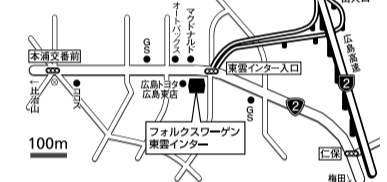

■Volkswagen 東雲インター

広島市南区仁保新町1-1-2
TEL/082-288-3939 営業時間/10:00-18:00
定休日/月曜、第1・3火曜

充電スポットあり